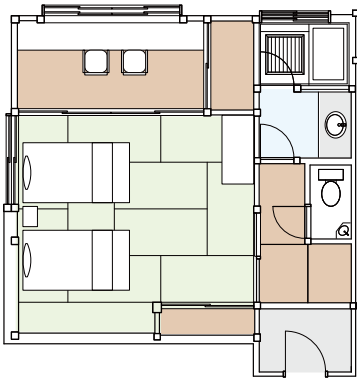

Classic D / クラシック Dタイプ

102
定員 3 名・43 ㎡・ベッド 2 台
和洋室 12 畳+5 畳