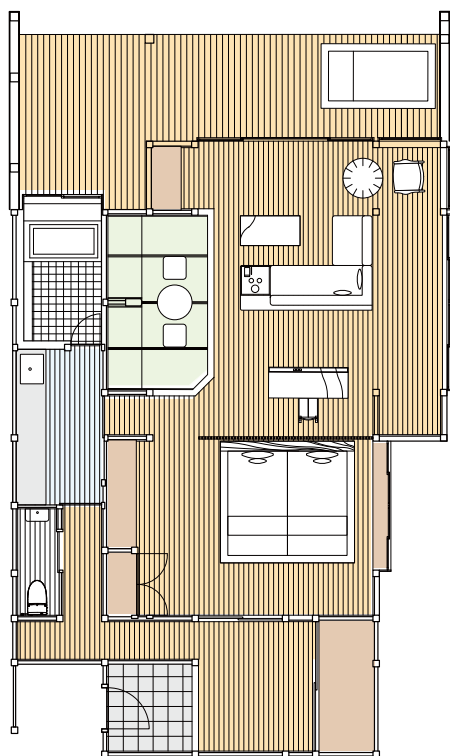

Villa Suite Premium / ヴィラ スイート プレミアム