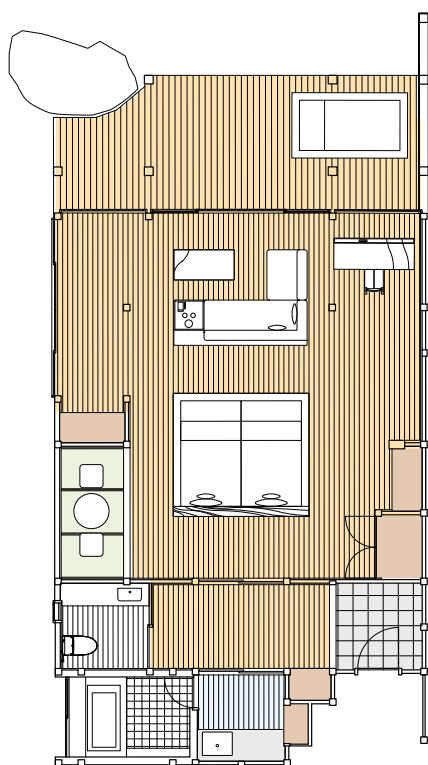

# 客室見取り図

Guest Room Plan

ryugon

# Villa Suite Terrace / ヴィラスイートテラス

A 定員4名・114.5㎡  
露天風呂(水盤)+リビング  
+ダイニング+寝室

# Villa Suite Terrace / ヴィラ スイート テラス

B 定員 4 名・114.5 m<sup>2</sup>  
露天風呂（水盤）+リビング  
+ダイニング+寝室

# Villa Suite Premium / ヴィラ スイート プレミアム

G 定員 4 名・92 m<sup>2</sup>  
露天風呂+リビング+デッキ

H 定員 4 名・75 m<sup>2</sup>  
露天風呂+リビング+デッキ

Villa Suite Premium / ヴィラ スイート プレミアム

J 定員 4 名・76 m<sup>2</sup>  
露天風呂+リビング+デッキ