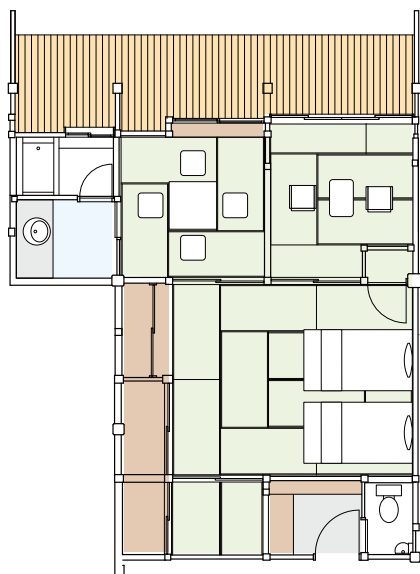

# 客室見取り図

Guest Room Plan

ryugon

定員 4 名・34 m<sup>2</sup>

露天風呂付・和室 10 畳 + 露天風呂 + デッキ

Classic A / クラシック Aタイプ

204  
定員 4 名・60 m<sup>2</sup>  
和室 12.5 畳+4.5 畳+4.5 畳

205  
定員 4 名・44 m<sup>2</sup>  
和室 10 畳+4.5 畳+3 畳

206  
定員 4 名・44 m<sup>2</sup>  
和室 10 畳+4.5 畳+4.5 畳

207  
定員 4 名・54 m<sup>2</sup>  
和室 10 畳+4.5 畳+4.5 畳

Classic B / クラシック Bタイプ

302  
定員4名・50㎡・ベッド2台  
和洋室10畳+4.5畳+カウンター

303  
定員4名・58㎡・ベッド2台  
和洋室10畳+4.5畳+デッキ

304  
定員4名・58㎡・ベッド2台  
和洋室10畳+4.5畳+デッキ

305  
定員4名・58㎡・ベッド2台  
和洋室10畳+4.5畳+デッキ