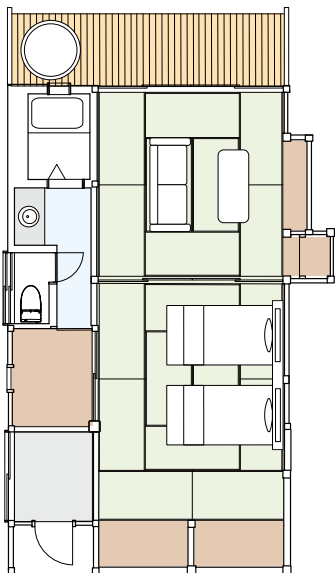

# 客室見取り図

Guest Room Plan

ryugon

# Villa Suite / ヴィラ スイート

F 定員4名・78㎡  
露天風呂+リビング+デッキ

I 定員4名・57㎡  
露天風呂+リビング+デッキ

# Classic Suite Imperial / クラシック スイート インペリアル

109

定員 8 名・54 ㎡・ベッド 4 台

露天風呂付・和室 12 畳+10 畳+15 畳

## Classic Suite Premium / クラシックスイートプレミアム

105

定員4名・48㎡・ベッド2台  
露天風呂付・和洋室10畳+8畳

106

定員4名・54㎡・ベッド2台  
露天風呂付・和洋室8畳+8畳+6畳