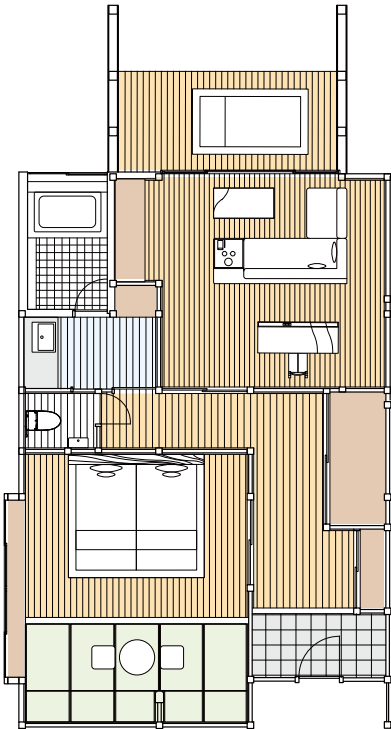

# 客室見取り図

Guest Room Plan

ryugon

# Villa Suite Terrace / ヴィラ スイート テラス

B 定員 4 名・114.5 m<sup>2</sup>  
露天風呂（水盤）+リビング  
+ダイニング+寝室

# Villa Suite Premium / ヴィラ スイート プレミアム

G 定員 4 名・92 m<sup>2</sup>  
露天風呂+リビング+デッキ

H 定員 4 名・75 m<sup>2</sup>  
露天風呂+リビング+デッキ

Villa Suite Premium / ヴィラ スイート プレミアム

J 定員 4 名・76 m<sup>2</sup>  
露天風呂+リビング+デッキ

# Villa Suite / ヴィラ スイート

F 定員4名・78㎡  
露天風呂+リビング+デッキ

I 定員4名・57㎡  
露天風呂+リビング+デッキ