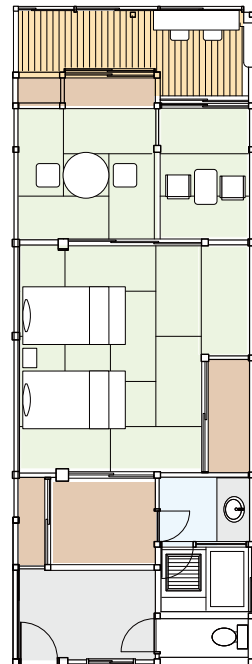

# 客室見取り図

Guest Room Plan

ryugon

207  
定員 4 名・54 m<sup>2</sup>  
和室 10 畳+4.5 畳+4.5 畳

Classic B / クラシック Bタイプ

302  
定員4名・50㎡・ベッド2台  
和洋室10畳+4.5畳+カウンター

303  
定員4名・58㎡・ベッド2台  
和洋室10畳+4.5畳+デッキ

304  
定員4名・58㎡・ベッド2台  
和洋室10畳+4.5畳+デッキ

305  
定員4名・58㎡・ベッド2台  
和洋室10畳+4.5畳+デッキ

Classic C / クラシック Cタイプ

103  
定員 4 名・43 ㎡・ベッド 2 台  
和洋室 12 畳+5 畳

104  
定員 4 名・57 ㎡・ベッド 2 台  
和洋室 12 畳+10 畳

107  
定員 4 名・49 ㎡・ベッド 2 台  
和洋室 8 畳+7.5 畳

108  
定員 4 名・49 ㎡・ベッド 2 台  
和洋室 9 畳+リビング

# Classic D / クラシック Dタイプ

101  
定員 3 名・31 ㎡  
和洋室 10 畳

102  
定員 3 名・43 ㎡・ベッド 2 台  
和洋室 12 畳+5 畳

301  
定員 3 名・40 ㎡・ベッド 2 台  
和洋室 10 畳+カウンター