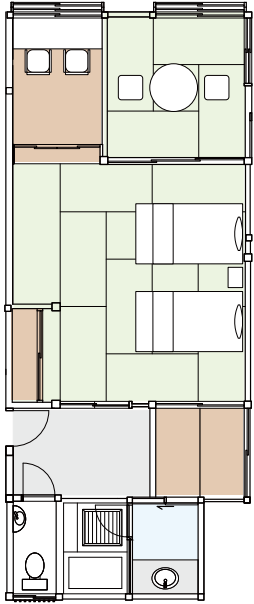

# 客室見取り図

Guest Room Plan

ryugon

定員 4 名・34 m<sup>2</sup>

露天風呂付・和室 10 畳 + 露天風呂 + デッキ

Classic A / クラシック Aタイプ

204  
定員 4 名・60 m<sup>2</sup>  
和室 12.5 畳+4.5 畳+4.5 畳

205  
定員 4 名・44 m<sup>2</sup>  
和室 10 畳+4.5 畳+3 畳

206  
定員 4 名・44 m<sup>2</sup>  
和室 10 畳+4.5 畳+4.5 畳

207  
定員 4 名・54 m<sup>2</sup>  
和室 10 畳+4.5 畳+4.5 畳

Classic B / クラシック Bタイプ

302  
定員4名・50㎡・ベッド2台  
和洋室10畳+4.5畳+カウンター

303  
定員4名・58㎡・ベッド2台  
和洋室10畳+4.5畳+デッキ

304  
定員4名・58㎡・ベッド2台  
和洋室10畳+4.5畳+デッキ

305  
定員4名・58㎡・ベッド2台  
和洋室10畳+4.5畳+デッキ

Classic C / クラシック Cタイプ

103  
定員 4 名・43 ㎡・ベッド 2 台  
和洋室 12 畳+5 畳

104  
定員 4 名・57 ㎡・ベッド 2 台  
和洋室 12 畳+10 畳

107  
定員 4 名・49 ㎡・ベッド 2 台  
和洋室 8 畳+7.5 畳

108  
定員 4 名・49 ㎡・ベッド 2 台  
和洋室 9 畳+リビング