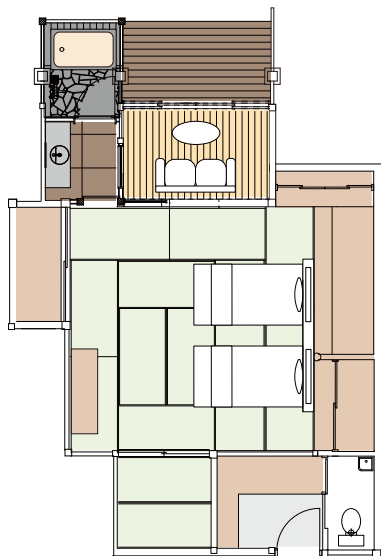

# 客室見取り図

Guest Room Plan

ryugon

## Classic Suite Premium / クラシックスイートプレミアム

105

定員4名・48㎡・ベッド2台  
露天風呂付・和洋室10畳+8畳

106

定員4名・54㎡・ベッド2台  
露天風呂付・和洋室8畳+8畳+6畳

# Classic Suite / クラシックスイート

201

定員 4 名・46 m<sup>2</sup>

露天風呂付・和室 12 畳 + 露天風呂 + デッキ

202

定員 4 名・37 m<sup>2</sup>

露天風呂付・和室 10 畳 + 露天風呂 + デッキ

203