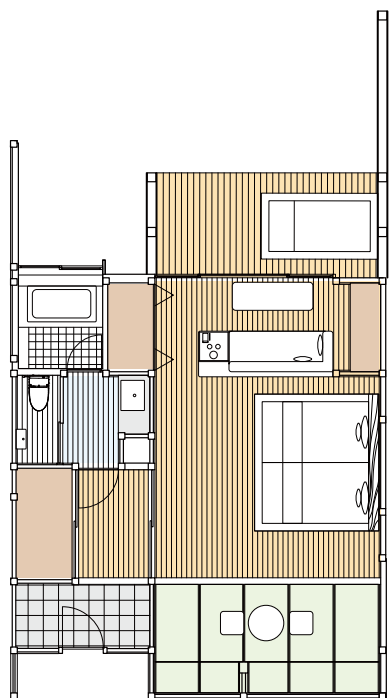

# 客室見取り図

Guest Room Plan

ryugon

# Villa Suite / ヴィラスイート

C 定員4名・61㎡  
露天風呂+リビング+デッキ

D 定員4名・55㎡  
露天風呂+リビング+デッキ

E 定員4名・56㎡  
露天風呂+リビング+デッキ

# Villa Suite / ヴィラ スイート

F 定員4名・78㎡  
露天風呂+リビング+デッキ

I 定員4名・57㎡  
露天風呂+リビング+デッキ