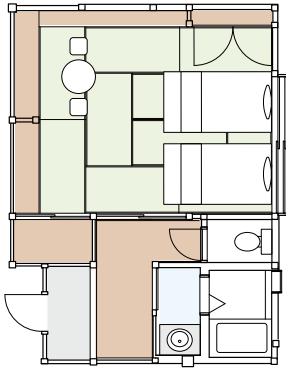

# 客室見取り図

Guest Room Plan

ryugon

207  
定員 4 名・54 m<sup>2</sup>  
和室 10 畳+4.5 畳+4.5 畳

Classic B / クラシック Bタイプ

302  
定員4名・50㎡・ベッド2台  
和洋室10畳+4.5畳+カウンター

303  
定員4名・58㎡・ベッド2台  
和洋室10畳+4.5畳+デッキ

304  
定員4名・58㎡・ベッド2台  
和洋室10畳+4.5畳+デッキ

305  
定員4名・58㎡・ベッド2台  
和洋室10畳+4.5畳+デッキ

Classic C / クラシック Cタイプ

103  
定員 4 名・43 ㎡・ベッド 2 台  
和洋室 12 畳+5 畳

104  
定員 4 名・57 ㎡・ベッド 2 台  
和洋室 12 畳+10 畳

107  
定員 4 名・49 ㎡・ベッド 2 台  
和洋室 8 畳+7.5 畳

108  
定員 4 名・49 ㎡・ベッド 2 台  
和洋室 9 畳+リビング

# Classic D / クラシック Dタイプ

101  
定員 3 名・31 ㎡  
和洋室 10 畳

102  
定員 3 名・43 ㎡・ベッド 2 台  
和洋室 12 畳+5 畳

301  
定員 3 名・40 ㎡・ベッド 2 台  
和洋室 10 畳+カウンター