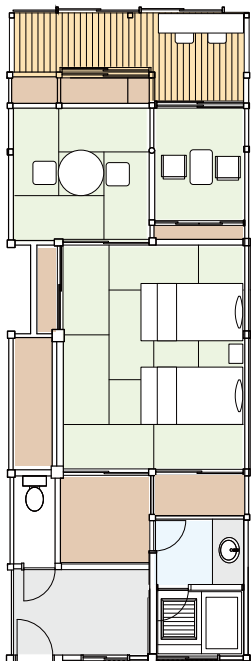

# 客室見取り図

Guest Room Plan

ryugon

207  
定員 4 名・54 m<sup>2</sup>  
和室 10 畳+4.5 畳+4.5 畳

Classic B / クラシック Bタイプ

302  
定員4名・50㎡・ベッド2台  
和洋室10畳+4.5畳+カウンター

303  
定員4名・58㎡・ベッド2台  
和洋室10畳+4.5畳+デッキ

304  
定員4名・58㎡・ベッド2台  
和洋室10畳+4.5畳+デッキ

305  
定員4名・58㎡・ベッド2台  
和洋室10畳+4.5畳+デッキ

Classic C / クラシック Cタイプ

103  
定員 4 名・43 ㎡・ベッド 2 台  
和洋室 12 畳+5 畳

104  
定員 4 名・57 ㎡・ベッド 2 台  
和洋室 12 畳+10 畳

107  
定員 4 名・49 ㎡・ベッド 2 台  
和洋室 8 畳+7.5 畳

108  
定員 4 名・49 ㎡・ベッド 2 台  
和洋室 9 畳+リビング

# Classic D / クラシック Dタイプ

101  
定員 3 名・31 ㎡  
和洋室 10 畳

102  
定員 3 名・43 ㎡・ベッド 2 台  
和洋室 12 畳+5 畳

301  
定員 3 名・40 ㎡・ベッド 2 台  
和洋室 10 畳+カウンター