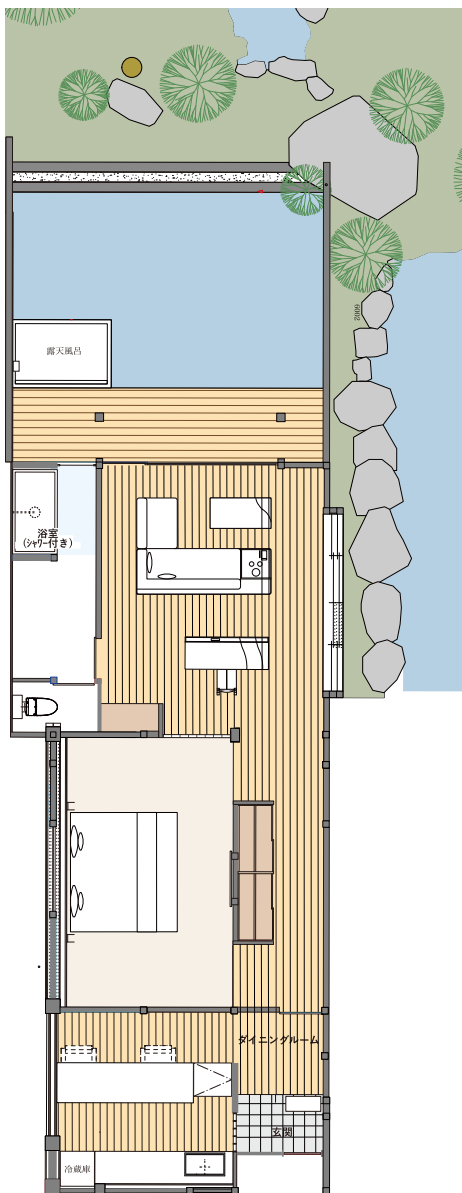

# 客室見取り図

Guest Room Plan

ryugon

# Villa Suite Terrace / ヴィラスイートテラス

A 定員4名・114.5㎡  
露天風呂(水盤)+リビング  
+ダイニング+寝室

# Villa Suite Terrace / ヴィラ スイート テラス

B 定員 4 名・114.5 m<sup>2</sup>  
露天風呂（水盤）+リビング  
+ダイニング+寝室

# Villa Suite Premium / ヴィラ スイート プレミアム

G 定員 4 名・92 m<sup>2</sup>  
露天風呂+リビング+デッキ

H 定員 4 名・75 m<sup>2</sup>  
露天風呂+リビング+デッキ

Villa Suite Premium / ヴィラ スイート プレミアム

J 定員 4 名・76 m<sup>2</sup>  
露天風呂+リビング+デッキ