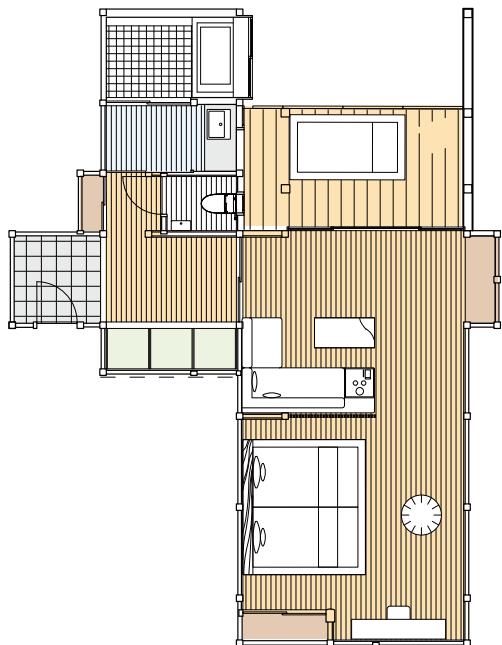

Villa Suite / ヴィラスイート