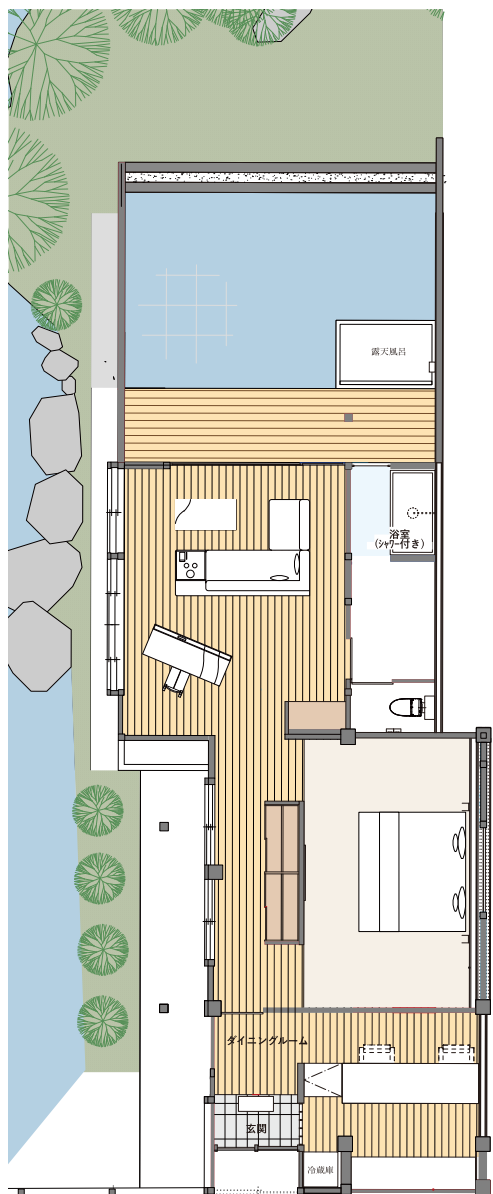

# 客室見取り図

Guest Room Plan

ryugon

# Villa Suite Terrace / ヴィラスイートテラス

A 定員4名・114.5㎡  
露天風呂(水盤)+リビング  
+ダイニング+寝室

# Villa Suite Terrace / ヴィラ スイート テラス

B 定員 4 名・114.5 m<sup>2</sup>  
露天風呂（水盤）+リビング  
+ダイニング+寝室

# Villa Suite Premium / ヴィラ スイート プレミアム

G 定員 4 名・92 m<sup>2</sup>  
露天風呂+リビング+デッキ

H 定員 4 名・75 m<sup>2</sup>  
露天風呂+リビング+デッキ

Villa Suite Premium / ヴィラ スイート プレミアム

J 定員 4 名・76 m<sup>2</sup>  
露天風呂+リビング+デッキ