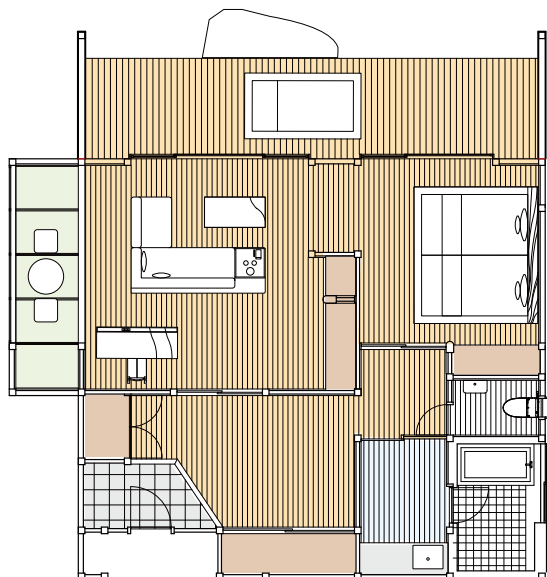

# Villa Suite / ヴィラスイート

C 定員4名・61㎡  
露天風呂+リビング+デッキ

D 定員4名・55㎡  
露天風呂+リビング+デッキ

E 定員4名・56㎡  
露天風呂+リビング+デッキ

# Villa Suite / ヴィラ スイート

F 定員4名・78㎡  
露天風呂+リビング+デッキ

I 定員4名・57㎡  
露天風呂+リビング+デッキ