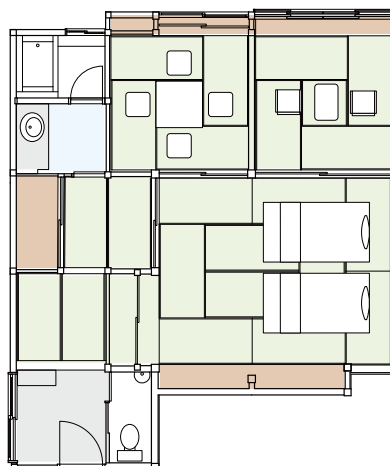

# 客室見取り図

Guest Room Plan

ryugon

定員 4 名・34 m<sup>2</sup>

露天風呂付・和室 10 畳 + 露天風呂 + デッキ

Classic A / クラシック Aタイプ

204  
定員 4 名・60 m<sup>2</sup>  
和室 12.5 畳+4.5 畳+4.5 畳

205  
定員 4 名・44 m<sup>2</sup>  
和室 10 畳+4.5 畳+3 畳

206  
定員 4 名・44 m<sup>2</sup>  
和室 10 畳+4.5 畳+4.5 畳

207  
定員 4 名・54 m<sup>2</sup>  
和室 10 畳+4.5 畳+4.5 畳

Classic B / クラシック Bタイプ

302  
定員4名・50㎡・ベッド2台  
和洋室10畳+4.5畳+カウンター

303  
定員4名・58㎡・ベッド2台  
和洋室10畳+4.5畳+デッキ

304  
定員4名・58㎡・ベッド2台  
和洋室10畳+4.5畳+デッキ

305  
定員4名・58㎡・ベッド2台  
和洋室10畳+4.5畳+デッキ