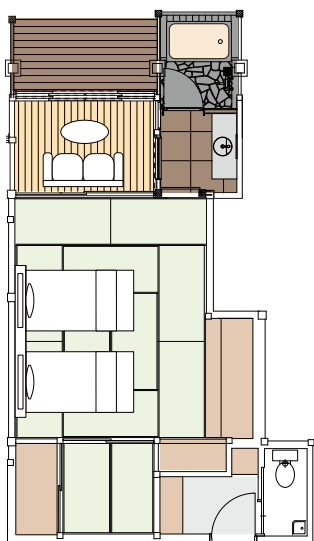

# 客室見取り図

Guest Room Plan

ryugon

## Classic Suite Premium / クラシックスイートプレミアム

105

定員4名・48㎡・ベッド2台  
露天風呂付・和洋室10畳+8畳

106

定員4名・54㎡・ベッド2台  
露天風呂付・和洋室8畳+8畳+6畳

# Classic Suite / クラシックスイート

201

定員 4 名・46 m<sup>2</sup>

露天風呂付・和室 12 畳 + 露天風呂 + デッキ

202

定員 4 名・37 m<sup>2</sup>

露天風呂付・和室 10 畳 + 露天風呂 + デッキ

203