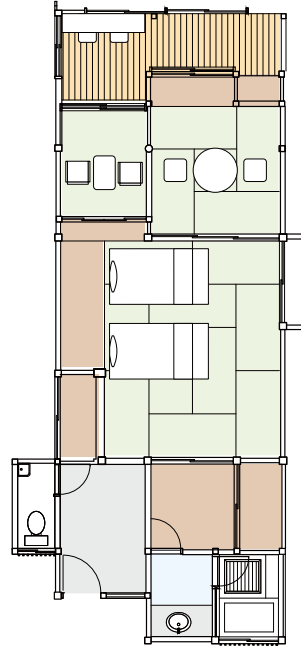

# 客室見取り図

Guest Room Plan

ryugon

定員 4 名・34 m<sup>2</sup>

露天風呂付・和室 10 畳 + 露天風呂 + デッキ

Classic A / クラシック Aタイプ

204  
定員 4 名・60 m<sup>2</sup>  
和室 12.5 畳+4.5 畳+4.5 畳

205  
定員 4 名・44 m<sup>2</sup>  
和室 10 畳+4.5 畳+3 畳

206  
定員 4 名・44 m<sup>2</sup>  
和室 10 畳+4.5 畳+4.5 畳

207  
定員 4 名・54 m<sup>2</sup>  
和室 10 畳+4.5 畳+4.5 畳

Classic B / クラシック Bタイプ

302  
定員4名・50㎡・ベッド2台  
和洋室10畳+4.5畳+カウンター

303  
定員4名・58㎡・ベッド2台  
和洋室10畳+4.5畳+デッキ

304  
定員4名・58㎡・ベッド2台  
和洋室10畳+4.5畳+デッキ

305  
定員4名・58㎡・ベッド2台  
和洋室10畳+4.5畳+デッキ