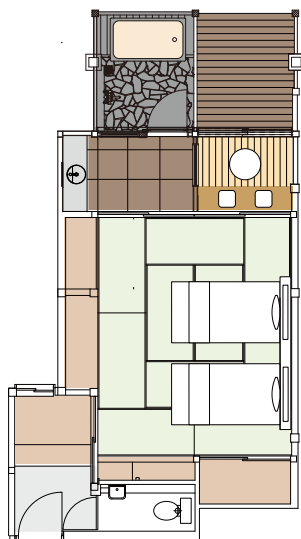

# 客室見取り図

Guest Room Plan

ryugon

# Classic Suite / クラシックスイート

201

定員 4 名・46 m<sup>2</sup>

露天風呂付・和室 12 畳 + 露天風呂 + デッキ

202

定員 4 名・37 m<sup>2</sup>

露天風呂付・和室 10 畳 + 露天風呂 + デッキ

203