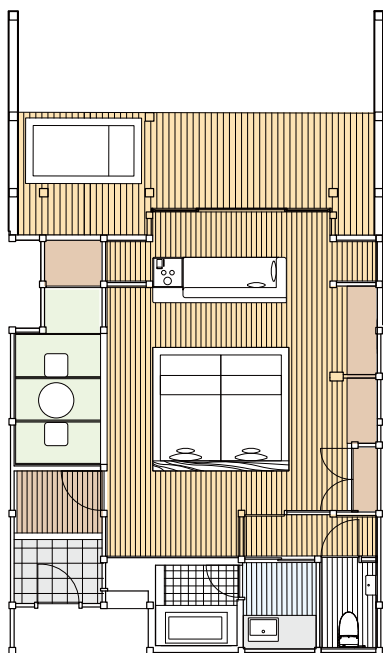

Villa Suite / ヴィラスイート

C 定員4名・61㎡
露天風呂+リビング+デッキ