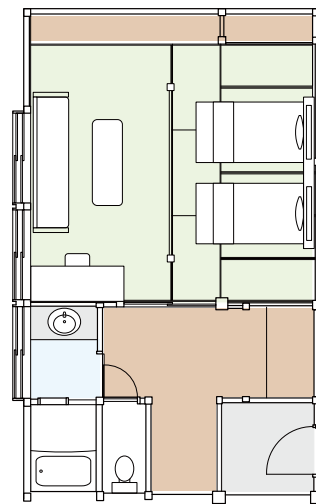

# 客室見取り図

Guest Room Plan

ryugon

Classic C / クラシック Cタイプ

103  
定員 4 名・43 ㎡・ベッド 2 台  
和洋室 12 畳+5 畳

104  
定員 4 名・57 ㎡・ベッド 2 台  
和洋室 12 畳+10 畳

107  
定員 4 名・49 ㎡・ベッド 2 台  
和洋室 8 畳+7.5 畳

108  
定員 4 名・49 ㎡・ベッド 2 台  
和洋室 9 畳+リビング

# Classic D / クラシック Dタイプ

101  
定員 3 名・31 ㎡  
和洋室 10 畳

102  
定員 3 名・43 ㎡・ベッド 2 台  
和洋室 12 畳+5 畳

301  
定員 3 名・40 ㎡・ベッド 2 台  
和洋室 10 畳+カウンター