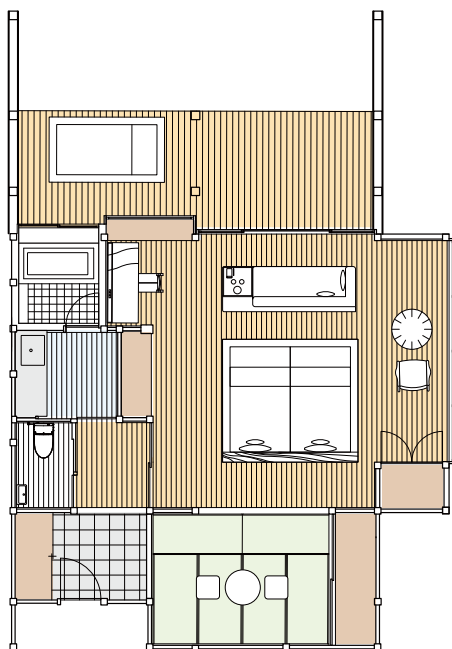

Villa Suite / ヴィラスイート

D 定員4名・55㎡
露天風呂+リビング+デッキ