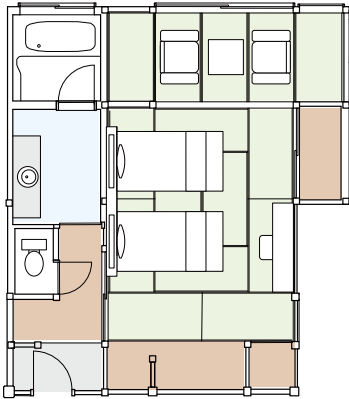

Classic C / クラシック Cタイプ