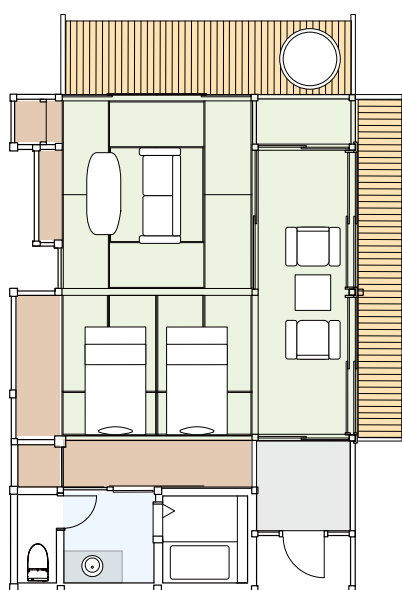

# 客室見取り図

Guest Room Plan

ryugon

# Classic Suite Imperial / クラシック スイート インペリアル

109

定員 8 名・54 ㎡・ベッド 4 台

露天風呂付・和室 12 畳+10 畳+15 畳

## Classic Suite Premium / クラシックスイートプレミアム

105

定員4名・48㎡・ベッド2台  
露天風呂付・和洋室10畳+8畳

106

定員4名・54㎡・ベッド2台  
露天風呂付・和洋室8畳+8畳+6畳