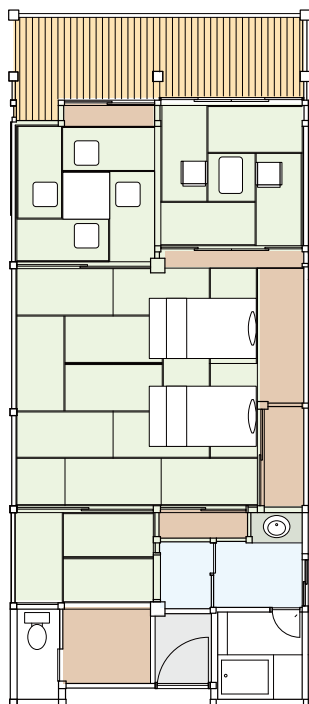

# 客室見取り図

Guest Room Plan

ryugon

## Classic Suite Premium / クラシックスイートプレミアム

105

定員4名・48㎡・ベッド2台  
露天風呂付・和洋室10畳+8畳

106

定員4名・54㎡・ベッド2台  
露天風呂付・和洋室8畳+8畳+6畳

# Classic Suite / クラシックスイート

201

定員 4 名・46 m<sup>2</sup>

露天風呂付・和室 12 畳 + 露天風呂 + デッキ

202

定員 4 名・37 m<sup>2</sup>

露天風呂付・和室 10 畳 + 露天風呂 + デッキ

203

定員 4 名・34 m<sup>2</sup>

露天風呂付・和室 10 畳 + 露天風呂 + デッキ

Classic A / クラシック Aタイプ

204  
定員 4 名・60 m<sup>2</sup>  
和室 12.5 畳+4.5 畳+4.5 畳

205  
定員 4 名・44 m<sup>2</sup>  
和室 10 畳+4.5 畳+3 畳

206  
定員 4 名・44 m<sup>2</sup>  
和室 10 畳+4.5 畳+4.5 畳