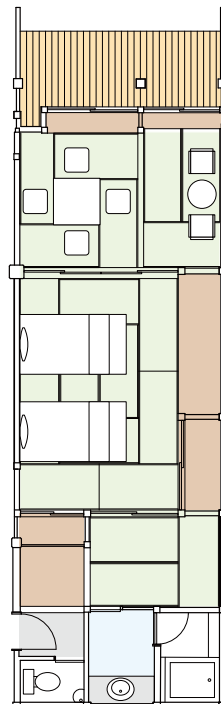

# 客室見取り図

Guest Room Plan

ryugon

定員 4 名・34 m<sup>2</sup>

露天風呂付・和室 10 畳 + 露天風呂 + デッキ

Classic A / クラシック Aタイプ

204  
定員 4 名・60 m<sup>2</sup>  
和室 12.5 畳+4.5 畳+4.5 畳

205  
定員 4 名・44 m<sup>2</sup>  
和室 10 畳+4.5 畳+3 畳

206  
定員 4 名・44 m<sup>2</sup>  
和室 10 畳+4.5 畳+4.5 畳

207  
定員 4 名・54 m<sup>2</sup>  
和室 10 畳+4.5 畳+4.5 畳

Classic B / クラシック Bタイプ

302  
定員4名・50㎡・ベッド2台  
和洋室10畳+4.5畳+カウンター

303  
定員4名・58㎡・ベッド2台  
和洋室10畳+4.5畳+デッキ

304  
定員4名・58㎡・ベッド2台  
和洋室10畳+4.5畳+デッキ

305  
定員4名・58㎡・ベッド2台  
和洋室10畳+4.5畳+デッキ

Classic C / クラシック Cタイプ

103  
定員 4 名・43 ㎡・ベッド 2 台  
和洋室 12 畳+5 畳

104  
定員 4 名・57 ㎡・ベッド 2 台  
和洋室 12 畳+10 畳

107  
定員 4 名・49 ㎡・ベッド 2 台  
和洋室 8 畳+7.5 畳

108  
定員 4 名・49 ㎡・ベッド 2 台  
和洋室 9 畳+リビング