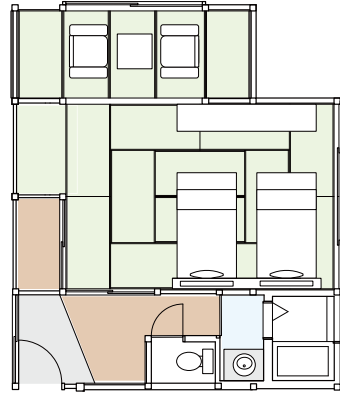

Classic D / クラシック Dタイプ

101
定員 3 名・31 ㎡
和洋室 10 畳