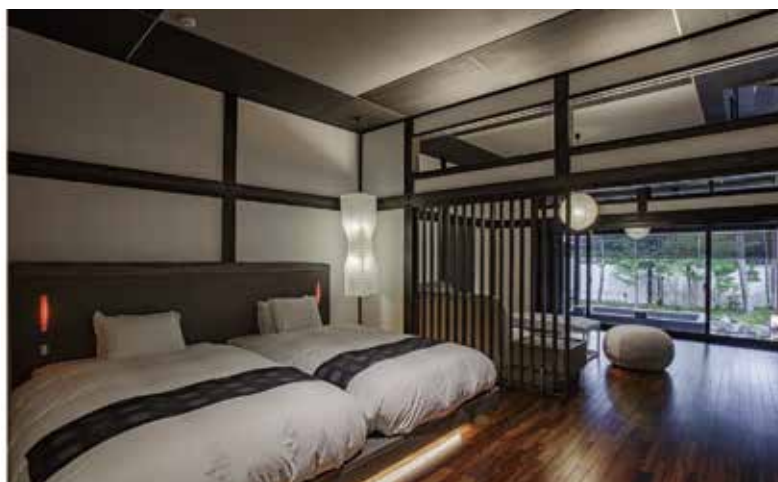

C 定員4名・61㎡
露天風呂+リビング+デッキ