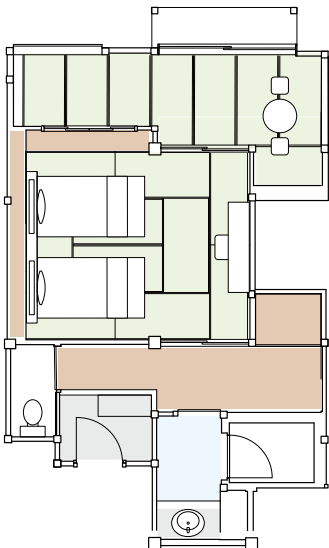

# 客室見取り図

Guest Room Plan

ryugon

207  
定員 4 名・54 m<sup>2</sup>  
和室 10 畳+4.5 畳+4.5 畳

Classic B / クラシック Bタイプ

302  
定員4名・50㎡・ベッド2台  
和洋室10畳+4.5畳+カウンター

303  
定員4名・58㎡・ベッド2台  
和洋室10畳+4.5畳+デッキ

304  
定員4名・58㎡・ベッド2台  
和洋室10畳+4.5畳+デッキ

305  
定員4名・58㎡・ベッド2台  
和洋室10畳+4.5畳+デッキ

Classic C / クラシック Cタイプ

103  
定員 4 名・43 ㎡・ベッド 2 台  
和洋室 12 畳+5 畳

104  
定員 4 名・57 ㎡・ベッド 2 台  
和洋室 12 畳+10 畳

107  
定員 4 名・49 ㎡・ベッド 2 台  
和洋室 8 畳+7.5 畳

108  
定員 4 名・49 ㎡・ベッド 2 台  
和洋室 9 畳+リビング